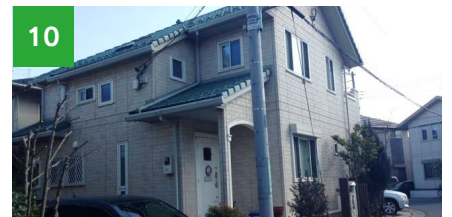

○「新所沢」駅下車の場合

1 新所沢駅西口(西友のある方)を背にして直進します。

5 郵便局、マツモトキヨシを過ぎてファミリーマートの奥の角を右折しそのまま直進します。

9 直進すると小さな公園が右側にあります。

2 横断歩道を渡って、ローソン、薬局を左手に直進します。

6 つきあたりの公園を左に曲がります。

10 公園の向かいが、ローズ・ド・サリーです。

3 交差点で、公園のある方向(右ななめ)にわたります。